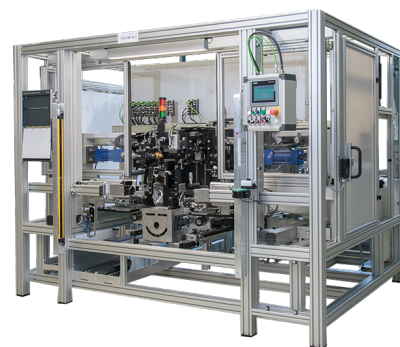

Unser Angebot:

- abwechslungsreiches Aufgabenspektrum, offene Unternehmenskultur
- angenehmes Arbeitsklima in einem jungen, engagierten Team
- leistungsgerechte Vergütung und Prämienzahlungen
- 30 Tage Urlaub, monatlicher steuerfreier Bonus
- Gleitzeit/ Teilzeit/ mobiles Arbeiten, keine Schichtarbeit
- kostenlose Getränke, Bereitstellung von Arbeitskleidung
- betriebliche Altersvorsorge, Kostenübernahme für fachliche Weiterbildungen

Bei Interesse beantworten wir gerne Ihre Fragen und freuen uns auf Ihre Bewerbung.

PREMETEC
Automatisieren-Messen-Prüfen

PREMETEC Automation GmbH
Sommerbergstr. 42 • 98527 Suhl
www.premetec.de • info@premetec.de